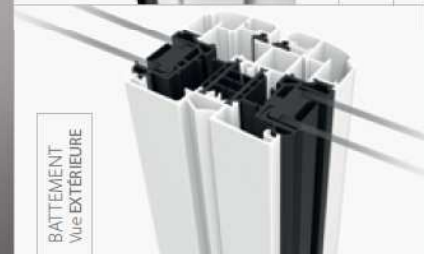

DESIGN GALBÉ

Fenêtre en bicoloration présentée avec poignée standard ATLANTA

OUVERTURE À LA FRANÇAISE

BATTEMENT
 Vue INTÉRIEURE

BATTEMENT
 Vue EXTERIEURE

6

Baies coulissantes en bicoloration présentées avec poignée standard CONFORT SLIDE

COULISSANT

CHICANE centrale
 Vue INTÉRIEURE

DESIGN de la chicane intérieure pour les coulissants d'une hauteur > à 1750 mm

CHICANE centrale
 Vue INTÉRIEURE

DESIGN de la chicane intérieure pour les coulissants d'une hauteur < à 1750 mm