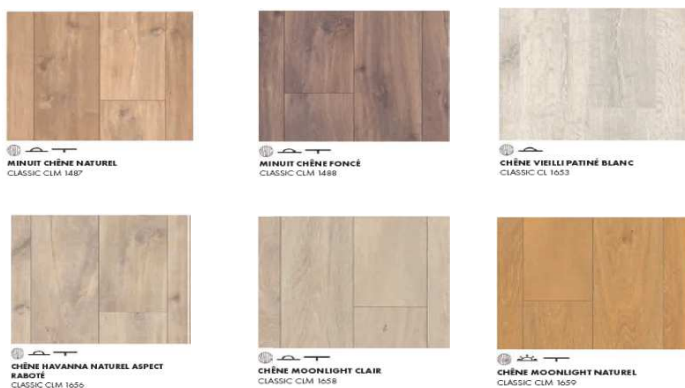

## CREO

Lames : 7x190x1200 mm

Colis : 1,824 m<sup>2</sup>

Palette : 109,44 m<sup>2</sup>

Ref	Coloris	Code	Expo 8 agences	PRIX OPERATION FLASH
CR 3175	Chêne Louisianne Beige	6003755		<b>14,50</b> €ttc / m <sup>2</sup>
CR 3176	Chêne Louisianne Naturel	6003756		
CR 3177	Chêne Charlotte Brun	6003757	x	
CR 3178	Chêne Charlotte Blanc	6003758	x	
CR 3179	Chêne Tennessee Clair	6003759		
CR 3180	Chêne Tennessee Naturel	6003760		
CR 3181	Chêne Tennessee Greige	6003761	x	
CR 3182	Chêne Virginie Naturel	6003762	x	

## CLASSIC

Lames : 7x190x1200 mm

Colis : 1,824 m<sup>2</sup>

Palette : 109,44 m<sup>2</sup>

Ref	Coloris	Code	Expo 8 agences	PRIX OPERATION FLASH
CLM 1487	Chêne Minuit Naturel Monolame	6317045	x	<b>15,90</b> €ttc / m <sup>2</sup>
CLM 1488	Chêne Minuit Foncé Monolame	6317046	x	
CL 1653	Chêne Vieilli Patiné Blanc	6317047	x	
CLM 1656	Chêne Havanna Naturel Monolame	6317049	x	
CLM 1658	Chêne Moonlight Clair Monolame	6317052		
CLM 1659	Chêne Moonlight Naturel Monolame	6317051		